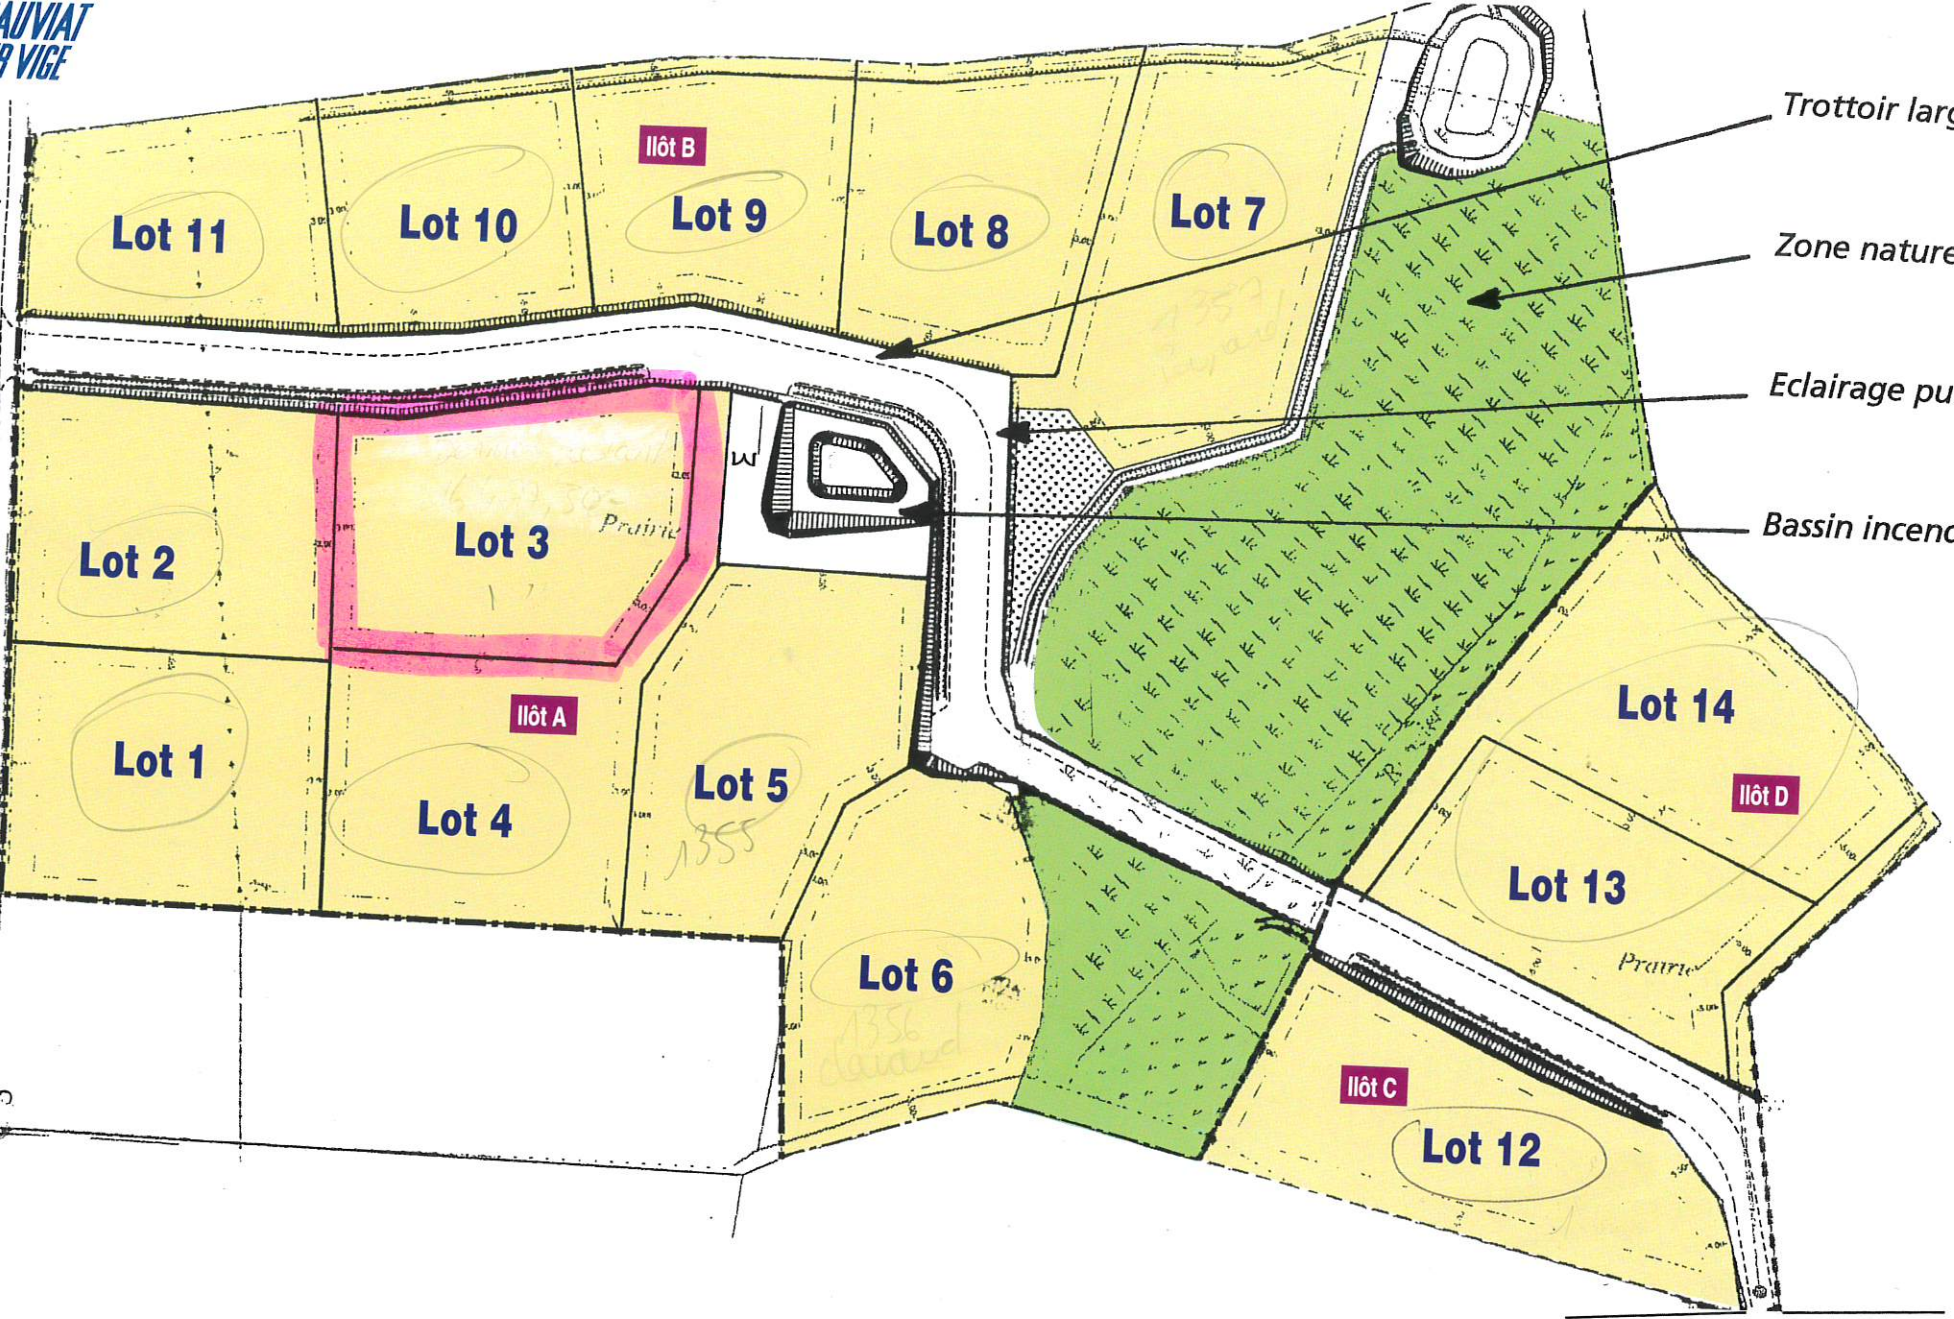

VC 22 - Route de Feytaugot

- Trottoir large
- Zone naturelle
- Eclairage public
- Bassin incendie

Chemin des Etangs

Commune de Sauviat-sur-Vige

LOTISSEMENT DE LA LANDE

14 lots à moins de 30 minutes de Limoges...

7,50 € par m² !

Ilôt A	Lot n° 1	2000 m ²
	Lot n° 2	2000 m ²
	Lot n° 3	2197 m ²
	Lot n° 4	2247 m ²
	Lot n° 5	2116 m ²
	Lot n° 6	1985 m ²
Ilôt B	Lot n° 7	2429 m ²
	Lot n° 8	1915 m ²
	Lot n° 9	1700 m ²
	Lot n° 10	1592 m ²
	Lot n° 11	1600 m ²
	Ilôt C	Lot n° 12
Lot n° 13		1924 m ²
Ilôt D	Lot n° 14	2419 m ²